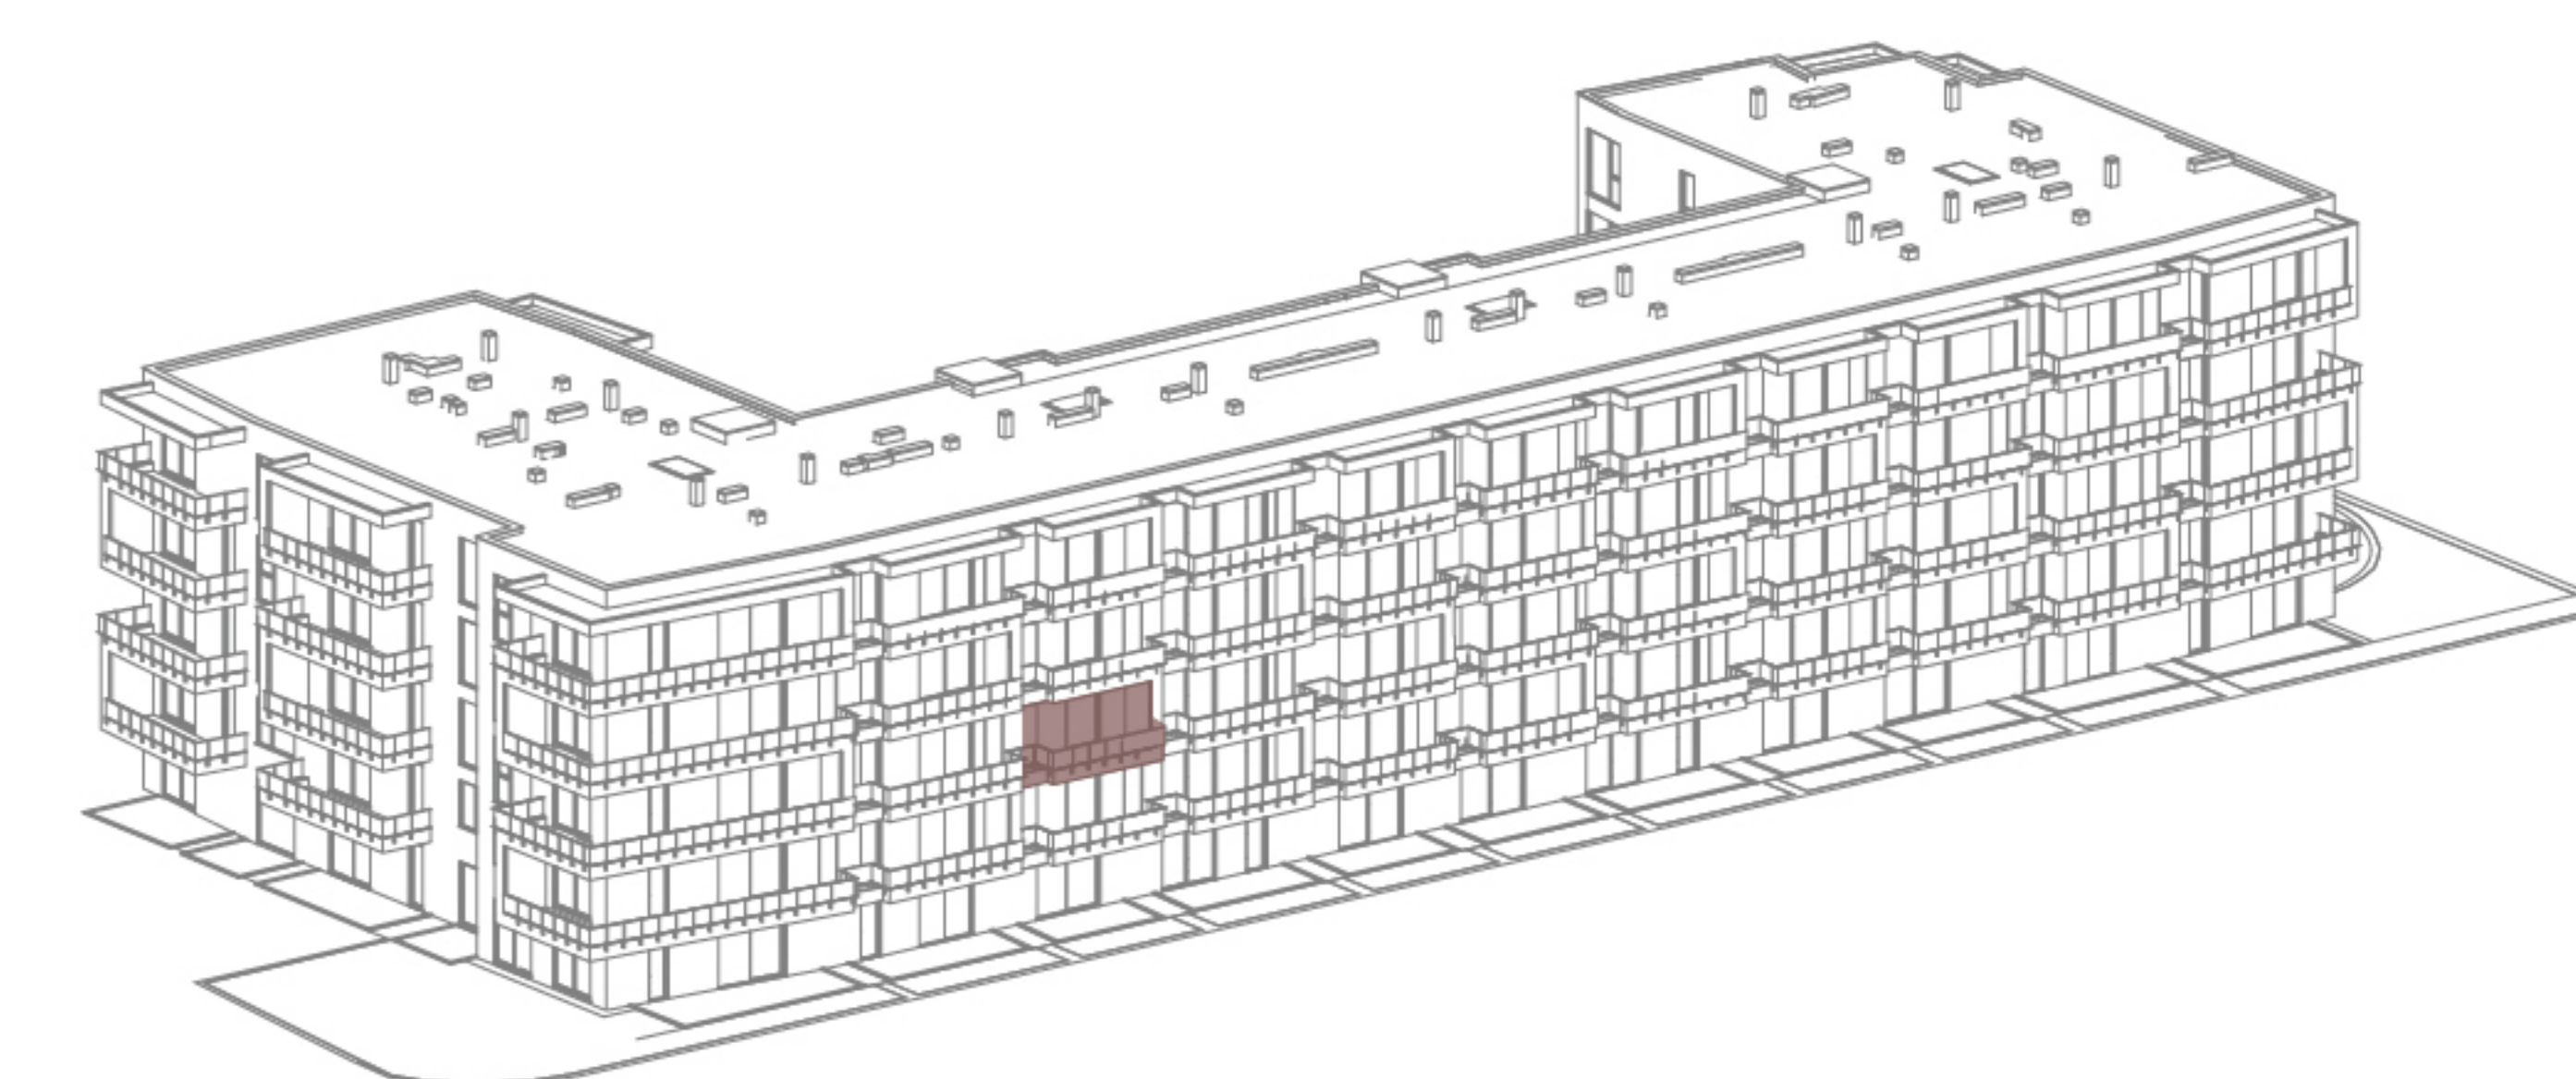

FORTIS UMAG

STAN 38

2. Kat | 69.51 m²

1.	Hodnik	6.50 m ²
2.	Kupaonica	4.53 m ²
3.	Dnevna zona	32.08 m ²
4.	Spavaća soba 1	16.80 m ²
5.	Spavaća soba 2	9.60 m ²
Ukupno:		69.51 m²
6.	Balkon	9.86 m ²
7.	Spremište	
8.	Parking	